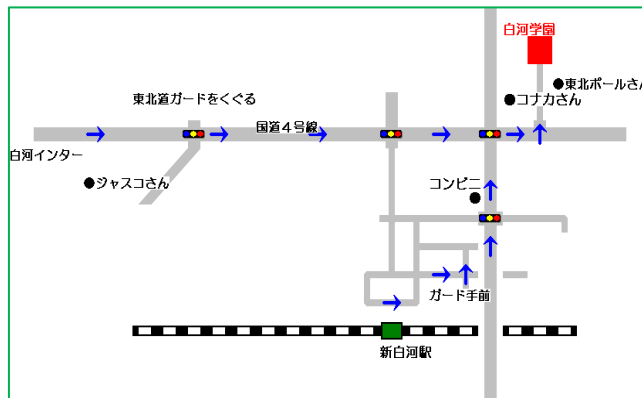

☎ 961-0984

福島県白河市和尚壇山2-9

TEL 0248-23-3059 (代表)

FAX 0248-27-3993

URL <http://www.shirakawagakuen.jp>

✉ LES03031@nifty.ne.jp

社会福祉法人 白河学園

地域交流ホームは、地域の方々がお気軽にご利用いただける施設です。和室で茶道や華道のお稽古、将棋の場としてご利用になられたり、ステージで踊りやカラオケなどをなさって楽しんだりできます。ご利用にあたりましては当園にお問い合わせください。